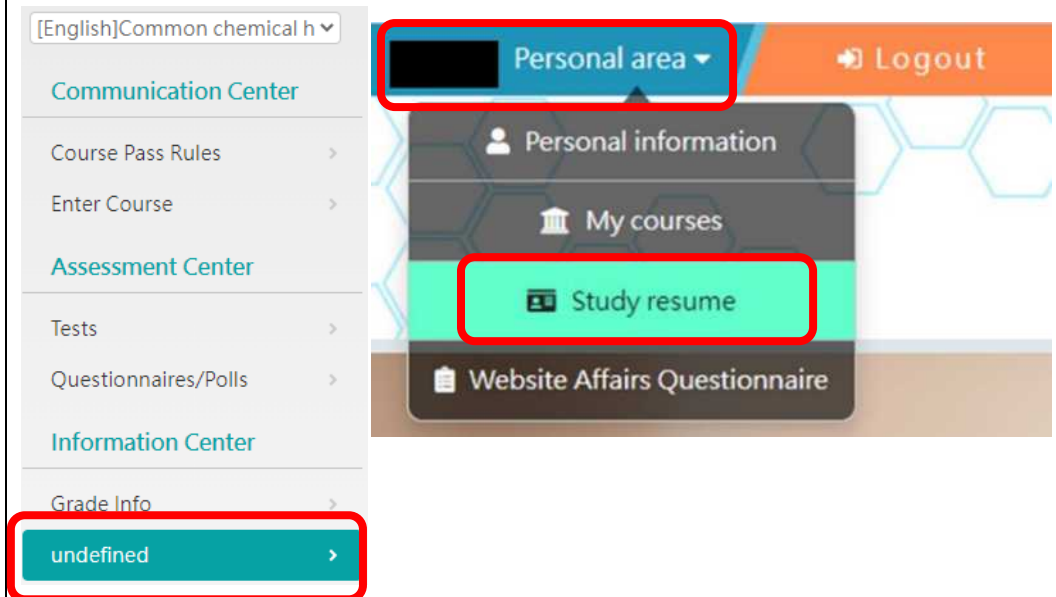

Enter Course

學習互動區

課程通過規則

開始上課

評量區

測驗/考試

問卷/投票

資訊區

成績資訊

學習履歷

4. Print your learning records

列印學習證明

Click “undefined” on the left side, you can check your study history

(or at home page, you can click “Personal area→Study resume” on the top right corner)

(按下：個人專區→學習履歷)